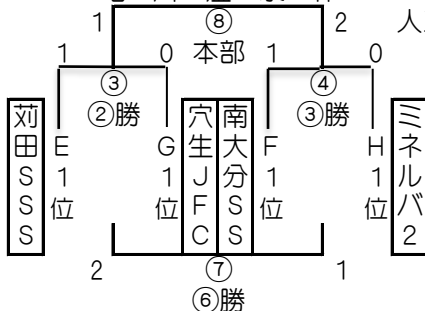

7月22日(月)

【順位別トーナメント】会場 実相寺天然芝G・人工芝G・多目的G・野口原G

15-5-15分ゲーム 決勝トーナメント決勝戦のみ20-10-20分ゲームとなります

【別府八湯杯】

【決勝トーナメント】

別府いでゆライオンズクラブ杯

【2位トーナメント】

浜脇温泉杯

【3位トーナメント】

鉄輪温泉杯

【4位トーナメント】

明礬温泉杯

【5位トーナメント】

亀川温泉杯

【6位トーナメント】

観海寺温泉杯