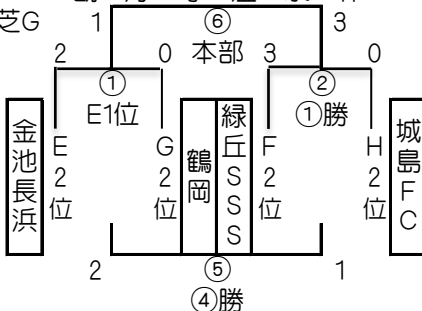

7月22日(月)

【順位別トーナメント】会場 実相寺天然芝G・人工芝G・多目的G・野口原G

15-5-15分ゲーム 決勝トーナメント決勝戦のみ20-10-20分ゲームとなります

【別府八湯杯】

【決勝トーナメント】

別府いでゆライオンズクラブ杯

【2位トーナメント】

浜脇温泉杯

【3位トーナメント】

鉄輪温泉杯

【4位トーナメント】

明礬温泉杯

【5位トーナメント】

亀川温泉杯

【6位トーナメント】

観海寺温泉杯