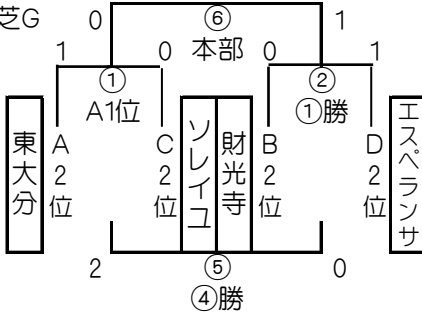

7月22日(月)

【順位別トーナメント】会場 実相寺天然芝G・人工芝G・多目的G・野口原G

15-5-15分ゲーム 決勝トーナメント決勝戦のみ20-10-20分ゲームとなります

【別府八湯杯】

【決勝トーナメント】

別府いでゆライオンズクラブ杯

【2位トーナメント】

浜脇温泉杯