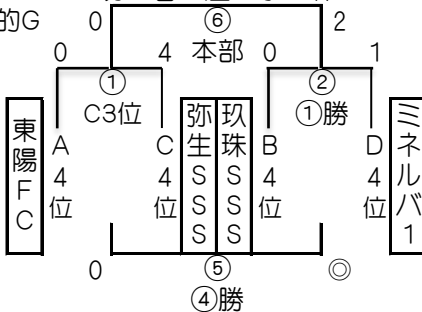

【4位トーナメント】

明礬温泉杯