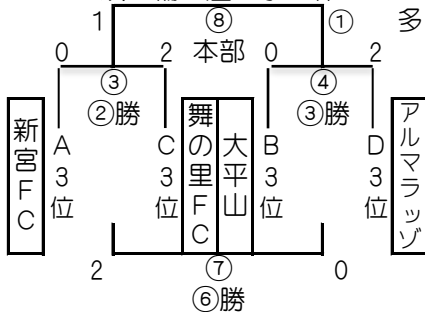

【3位トーナメント】

鉄輪温泉杯