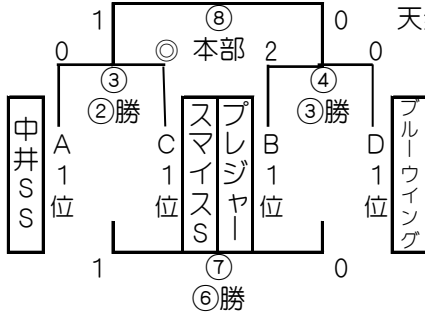

7月22日(月)

【順位別トーナメント】会場 実相寺天然芝G・人工芝G・多目的G・野口原G

15-5-15分ゲーム 決勝トーナメント決勝戦のみ20-10-20分ゲームとなります

【別府八湯杯】

【決勝トーナメント】

別府いでゆライオンズクラブ杯

【2位トーナメント】

浜脇温泉杯